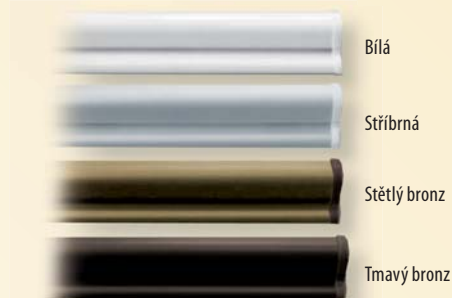

Vzorník okenních klik, okapnic a dřevin

Bílá Bronz Champagne Titan Stříbrná

Bílá
Stříbrná
Stětlý bronz
Tmavý bronz

Smrk
Borovice
Dub
Meranti

Vzorník barev

01 Palisander 05 Teak 09 Hemlock
02 Nußbaum 06 Eiche hell 10 Bezbarvý lak
03 Afrormosia 07 Afzelia 11 Bílá
04 Mahagoni 08 Kiefer